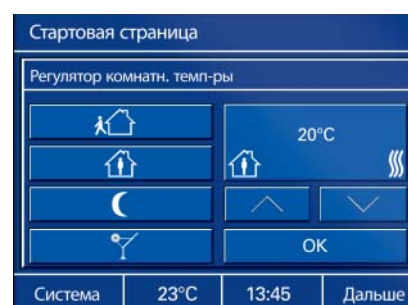

различных функций выключателей, таких, как управление жалюзи или вызов настройки света, возможно вручную или автоматически через программы временного управления. Для обеспечения большей степени безопасности предназначена интегрированная симуляция присутствия людей в доме, которая накапливает режимы включения одной недели

и в случае отсутствия жильцов автоматически вызывает их (достоверная симуляция присутствия людей в доме). К тому же пульт управления может быть использован как центральный сигнальный пункт. Функции таймера, пробудки и информирования, а также вывод сообщений о возникновении сбоев и тревоги дополняют различные возможности контроля и управления этого устройства.

Через меню "Дополн. функции" в строке-сноске Вы переходите к дальнейшим функциям, таким, как, напр., информационная страница, где вы с помощью штифта PDA можете произвести прямую запись.

С помощью устройства настройки света все осветительные приборы в помещении могут быть автоматически установлены на различную степень яркости, например, для чтения и просмотра ТВ программ.