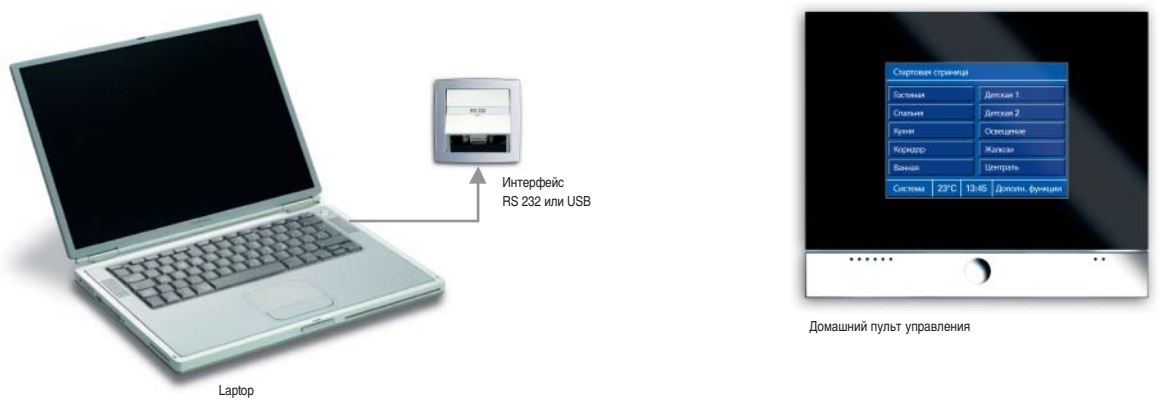

б) Классическое программирование через шину EIB в сочетании с PC и интерфейсом EIB (RS 232 или USB)

Указание: программирование через шину рекомендуется только в случае внесения незначительных изменений или расширений.