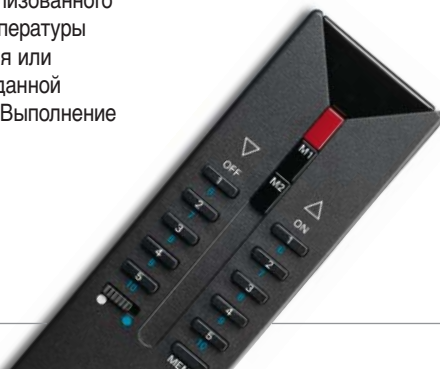

часовое время или звучание сигнала. Акустические сигналы подаются в случае возникновения тревоги и сообщений о возникновении сбоев, или функции пробудки. Устройство служит в качестве регулятора температуры в отдельном помещении, но может также управлять и соответствующими регуляторами всех помещений в доме, напр., с целью централизованного снижения температуры в ночное время или изменения заданной температуры. Выполнение

различных функций выключателей, таких, как управление жалюзи или вызов настройки света, возможно вручную или автоматически через программы временного управления. Для обеспечения большей степени безопасности предназначена интегрированная симуляция присутствия людей в доме, которая накапливает режимы включения одной недели

и в случае отсутствия жильцов автоматически вызывает их (достоверная симуляция присутствия людей в доме). К тому же пульт управления может быть использован как центральный сигнальный пункт. Функции таймера, пробудки и информирования, а также вывод сообщений о возникновении сбоев и тревоги дополняют различные возможности контроля и управления этого устройства.