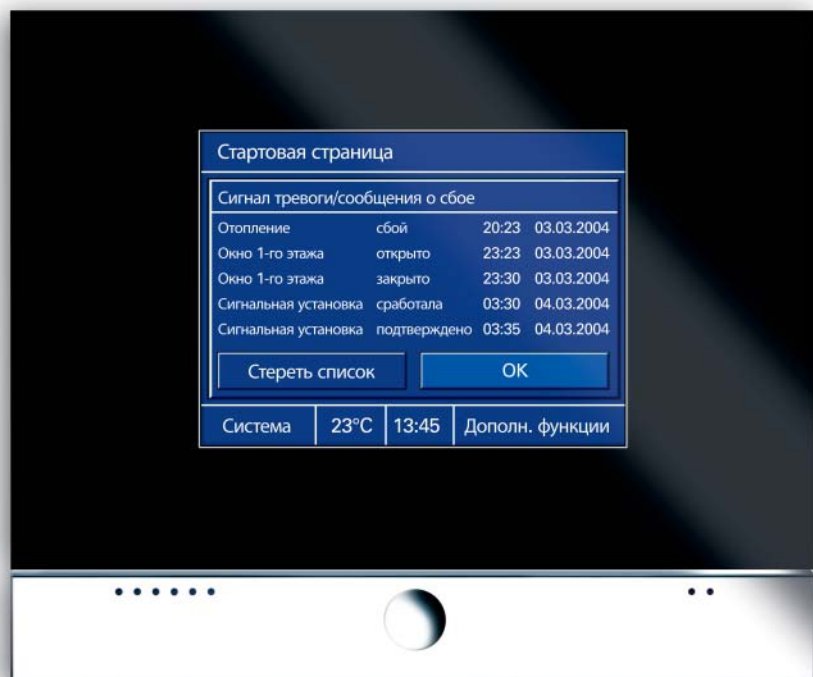

Разнообразие функций для большего комфорта в быту.

У Вас есть желание со всеми удобствами управлять жалюзи или температурой в одном из помещений в Вашем доме, получать информацию о сбоях в Вашей установке или своевременно быть разбуженным в Вашей постели? Все это регулируется с помощью домашнего пульта управления автоматически, который к тому же предлагает Вам еще и множество других дополнительных функций.