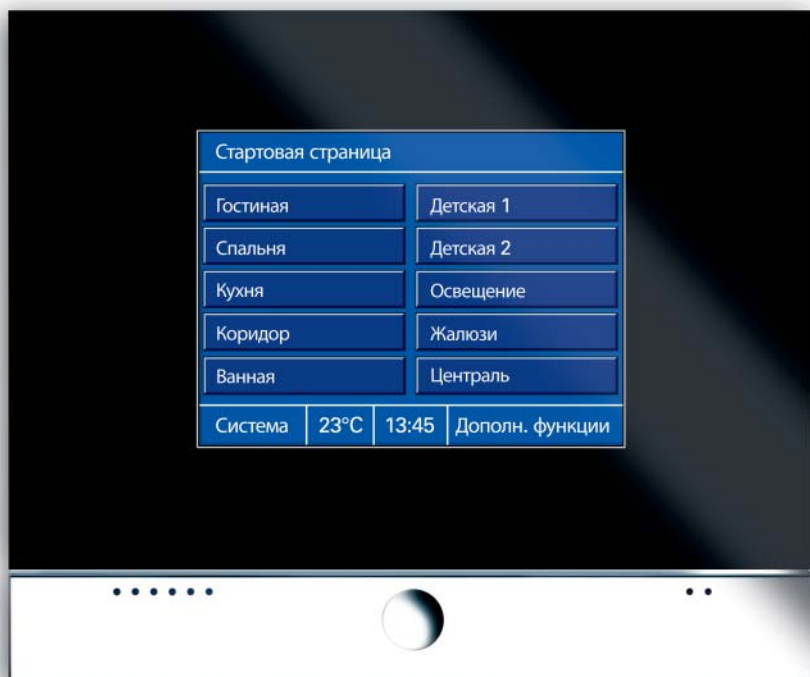

все постоянно находится в поле Вашего зрения. Управление Вашим домом может осуществляться по помещениям и/или функциональным группам.

Хромированная крышка  
при легком нажатии  
автоматически  
опускается вниз.

За крышкой располагаются  
функциональные элементы,  
такие, как штифт PDA  
для управления  
Touchscreens.

Индивидуальная, разработанная  
для Вас программа  
записывается на обычную,  
предлагаемую торговой сетью,  
карту Multimedia-/SD.

На стартовой странице панели управления находятся до 10 Touch-screens, которые, например, отображают структуру помещений Вашего дома. На поверхностях управления в строке-сноске Вы имеете в любое время возможность считывания показаний температуры в помещении и часового времени, а также прямого доступа к интегрированному регулятору температуры в отдельных помещениях и программам временного управления. Если Вы прикоснетесь с помощью