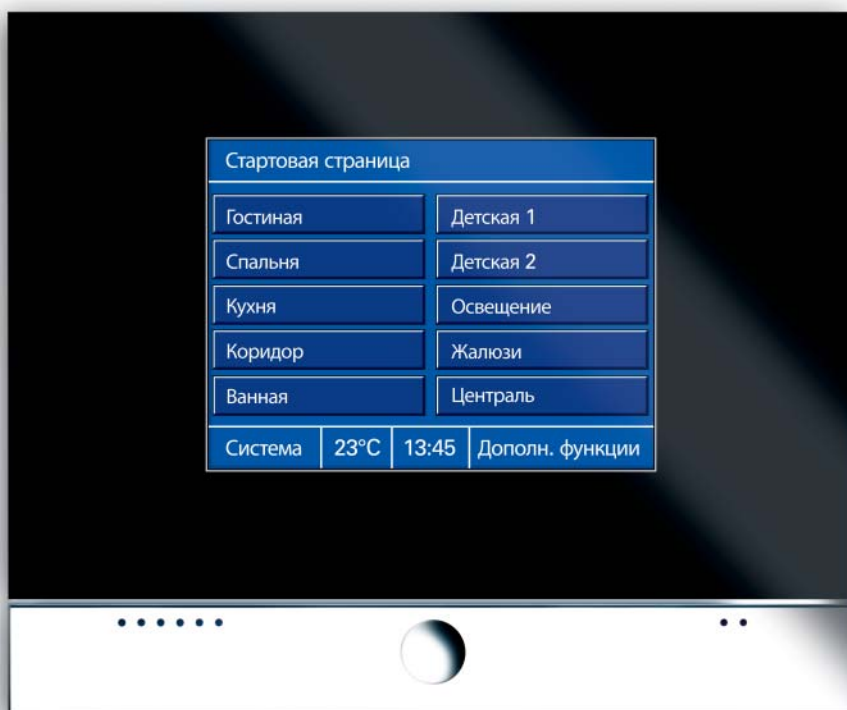

Гармония функции и дизайна.

Новый домашний пульт управления фирмы Busch-Jaeger не только красив по оформлению, но и предлагает многочисленные функции для включения и управления Вашей установкой EIB или Powernet. Это многофункциональное устройство индикации и управления предлагает простоту и интуицию в обращении с собой.

Базой домашнего пульта управления является полностью графический режим работы LCD-дисплея с интегрированным освещением фона. Он применяется для изображения и управления примерно 100 функциями включения и обслуживания на различных страницах с индикацией.

Функциональная загрузка отдельных Touchscreens может конфигурироваться индивидуально, согласно с Вашими желаниями. Все функции срабатывают при прикосновении к дисплею. Начиная со стартовой страницы, снабженные надписями Touchscreens в структуре меню активируются с помощью прилагаемого PDA-штифта. Благодаря обзорной структуре меню

все постоянно находится в поле Вашего зрения. Управление Вашим домом может осуществляться по помещениям и/или функциональным группам.