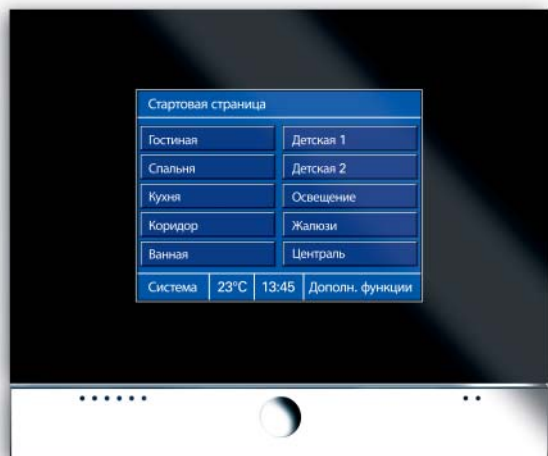

Интерфейс для Bang & Olufsen.

Вы можете управлять с помощью современного и красивого по форме дистанционного управления фирмы

Bang & Olufsen – Beo4* – не только Вашими функциями Home-Entertainment, но также и бытовой техникой.

Разработка для удовлетворения взыскательных претензий к наивысшей степени комфорта в управлении: панель управления с интегрированным ИК приемником для дистанционного управления "Beo4*" фирмы Bang & Olufsen. За счет этого заметно расширяется объем выполняемых функций. Наряду с известной возможностью, то. есть

управление всеми Hi-Fi-компонентами Bang & Olufsen с помощью единственного устройства дистанционного управления, в данном случае предлагаются функции дополнительного обслуживания освещения, жалюзи, и многие другие в установках EIB и Powernet. От желаемой настройки освещения, как, например, в режимах "Чтение", "ТВ" или "Гости", Вы, имея дистанционное управление

Beo4* фирмы Bang & Olufsen, удалены всего лишь на два нажатия клавиши. Панель управления принимает ИК сигналы с дистанционного управления и выполняет желаемые функции в Вашей установке EIB или Powernet.