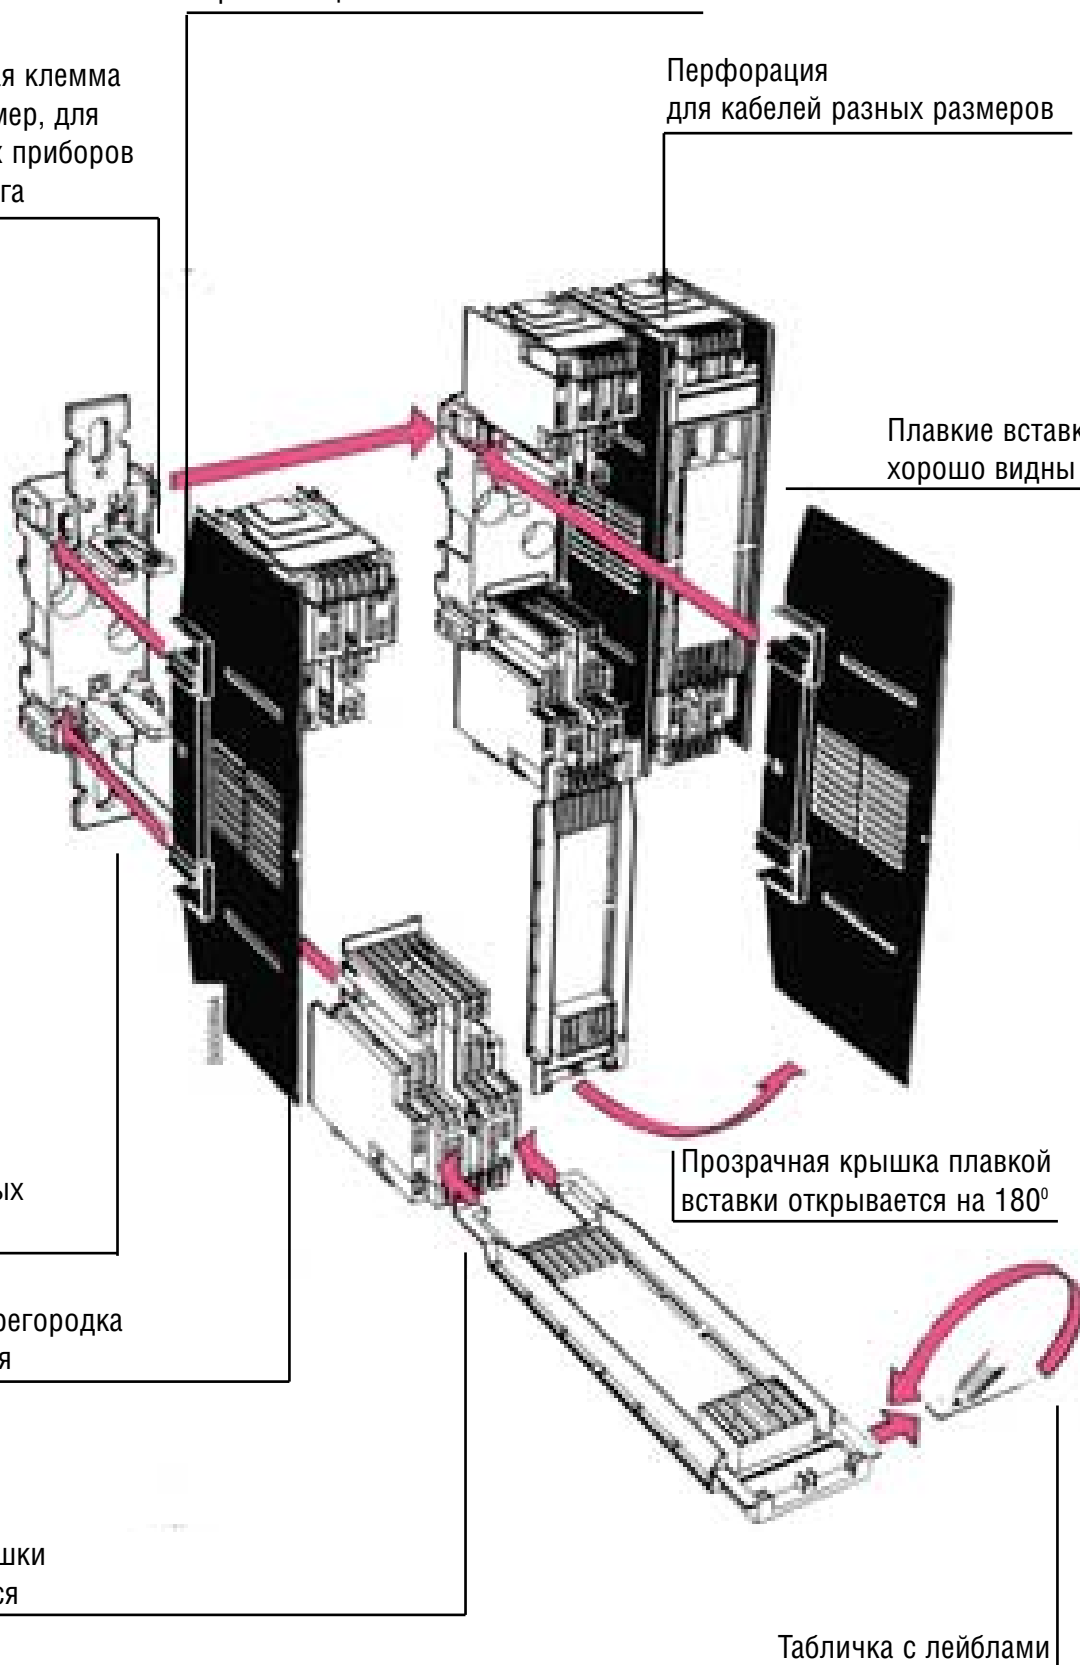

Дополнительные лейблы на липкой ленте (в моделях S включены в поставку)

Клеммная крышка

Прозрачная крышка плавкой вставки открывается на 180°

Табличка с лейблами

Крепление на винтах
(размеры 1, 2, и 3) или
установка на 75 мм DIN-рейке
(Размеры 1 и 2)

Дополнительная клемма
2,5 мм², например, для
измерительных приборов
или мониторинга

Большое
разнообразие
вспомогательных
деталей

Межфазная перегородка
прищелкивается

Клеммные крышки
прищелкиваются

Противоударный контакт плавкой
вставки, контактные пружины из
нержавеющей стали

Перфорация
для кабелей разных размеров

Плавкие вставки
хорошо видны

Прозрачная крышка плавкой
вставки открывается на 180°

Табличка с лейблами

BaseLine

OFAX Держатели предохранителей

Характеристики и информация для оформления заказа