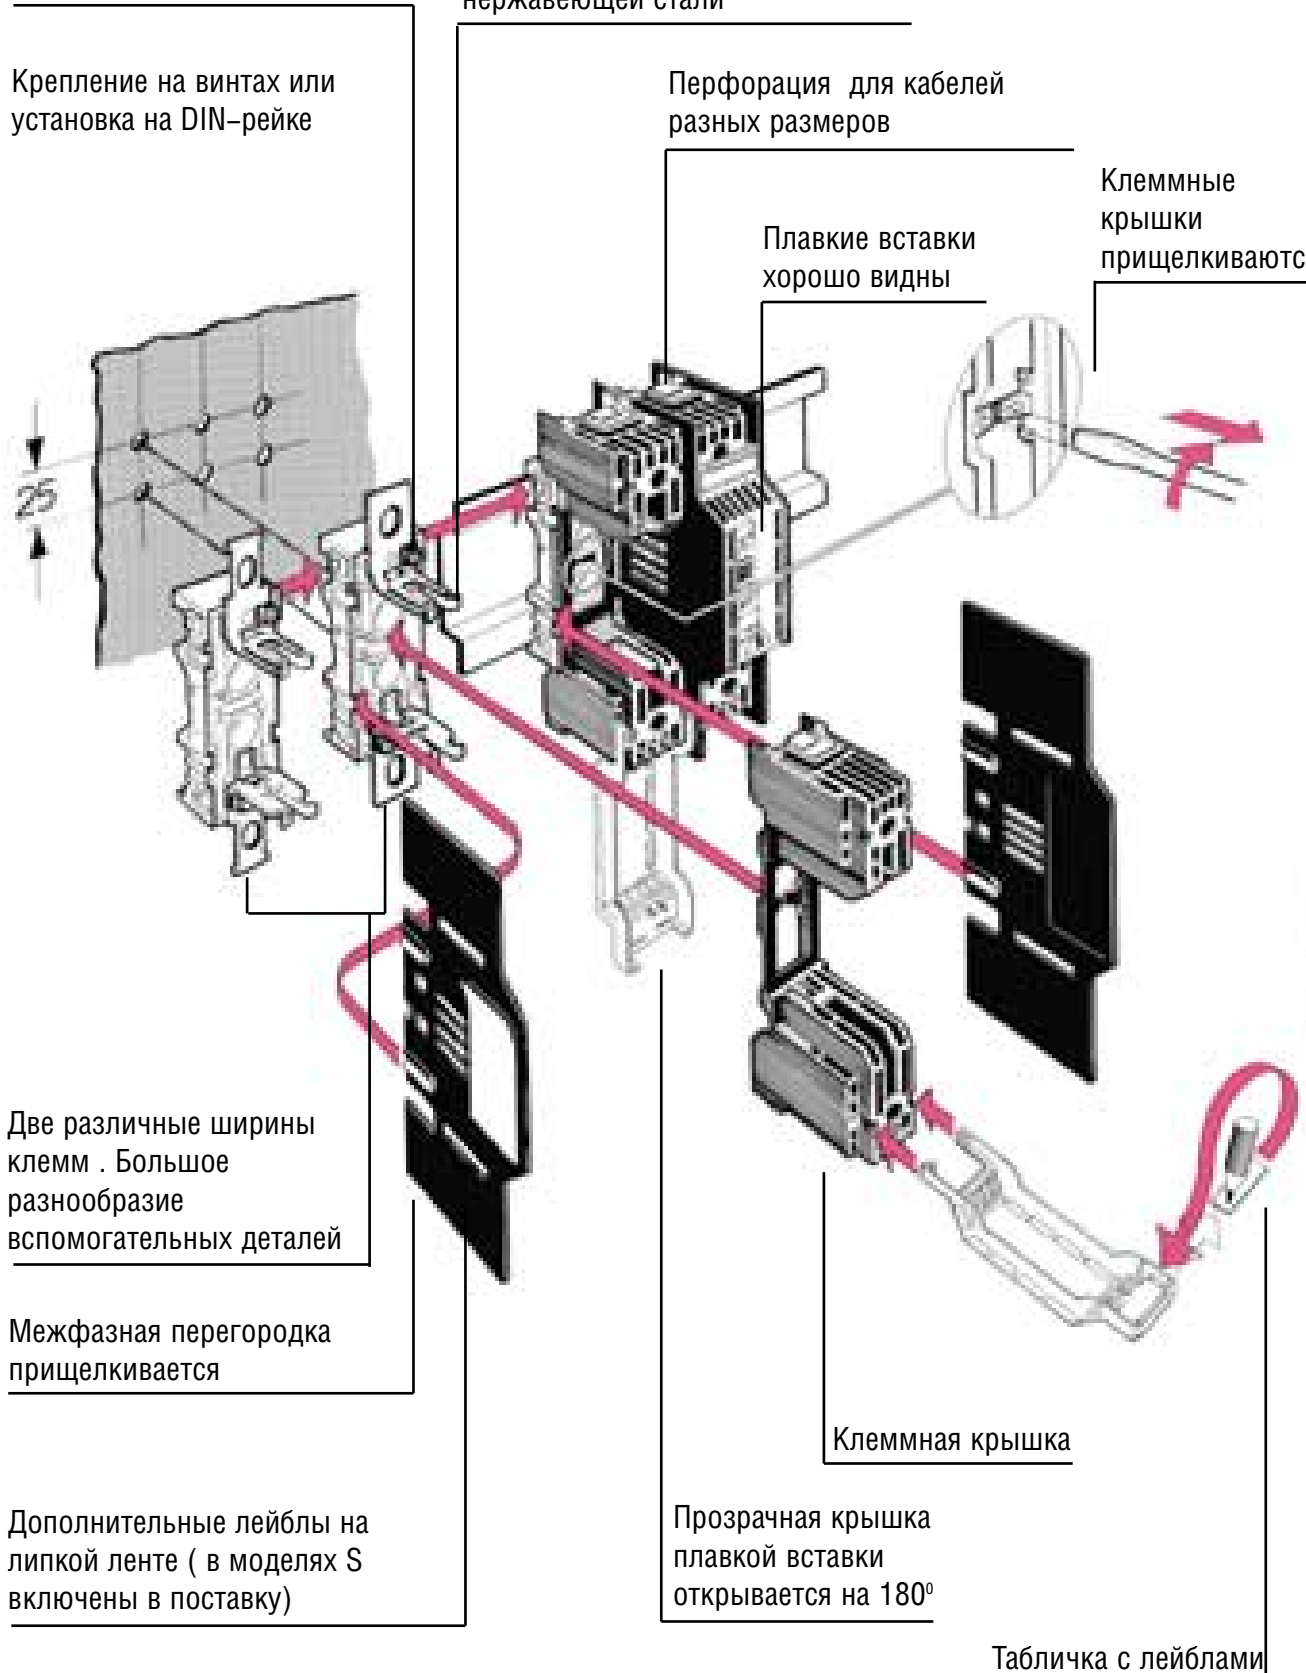

Перфорация для кабелей разных размеров

Плавкие вставки хорошо видны

Клеммные крышки прищелкиваются

Две различные ширины клемм. Большое разнообразие вспомогательных деталей

Межфазная перегородка прищелкивается

Дополнительные лейблы на липкой ленте (в моделях S включены в поставку)

Клеммная крышка

Прозрачная крышка плавкой вставки открывается на 180°

Табличка с лейблами

Крепление на винтах
(размеры 1, 2, и 3) или
установка на 75 мм DIN-рейке
(Размеры 1 и 2)