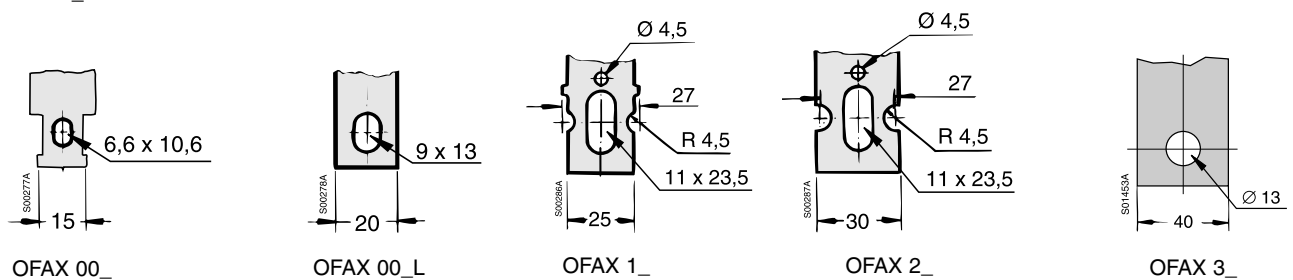

A1	A2	A3	B1	B2	B3	C	D	E	F	G	H1	H2	H3	fJ	K	L	M	N	O
OFAX 00_	38	74	109	42	77	112	128	145	148	100	25	0	35	70	7.5	35	25.5	2	95	111
OFAX 1_	59.5	114.5	169.5	64	119	174	225	240	250	175	25	30	85	140	10.5	55	41	5	109	123
OFAX 2_	69.5	134.5	199.5	84	149	214	225	240	250	175	25	30	95	160	10.5	65	41	5	119	133
OFAX 3_	60	141.5	223	84	164	246	241	270	265	210	25	30	82	164	10.5	81.5	38	3	142.5	

¹⁾ OFAX 1S_: 119

²⁾ OFAX 1S_: 133