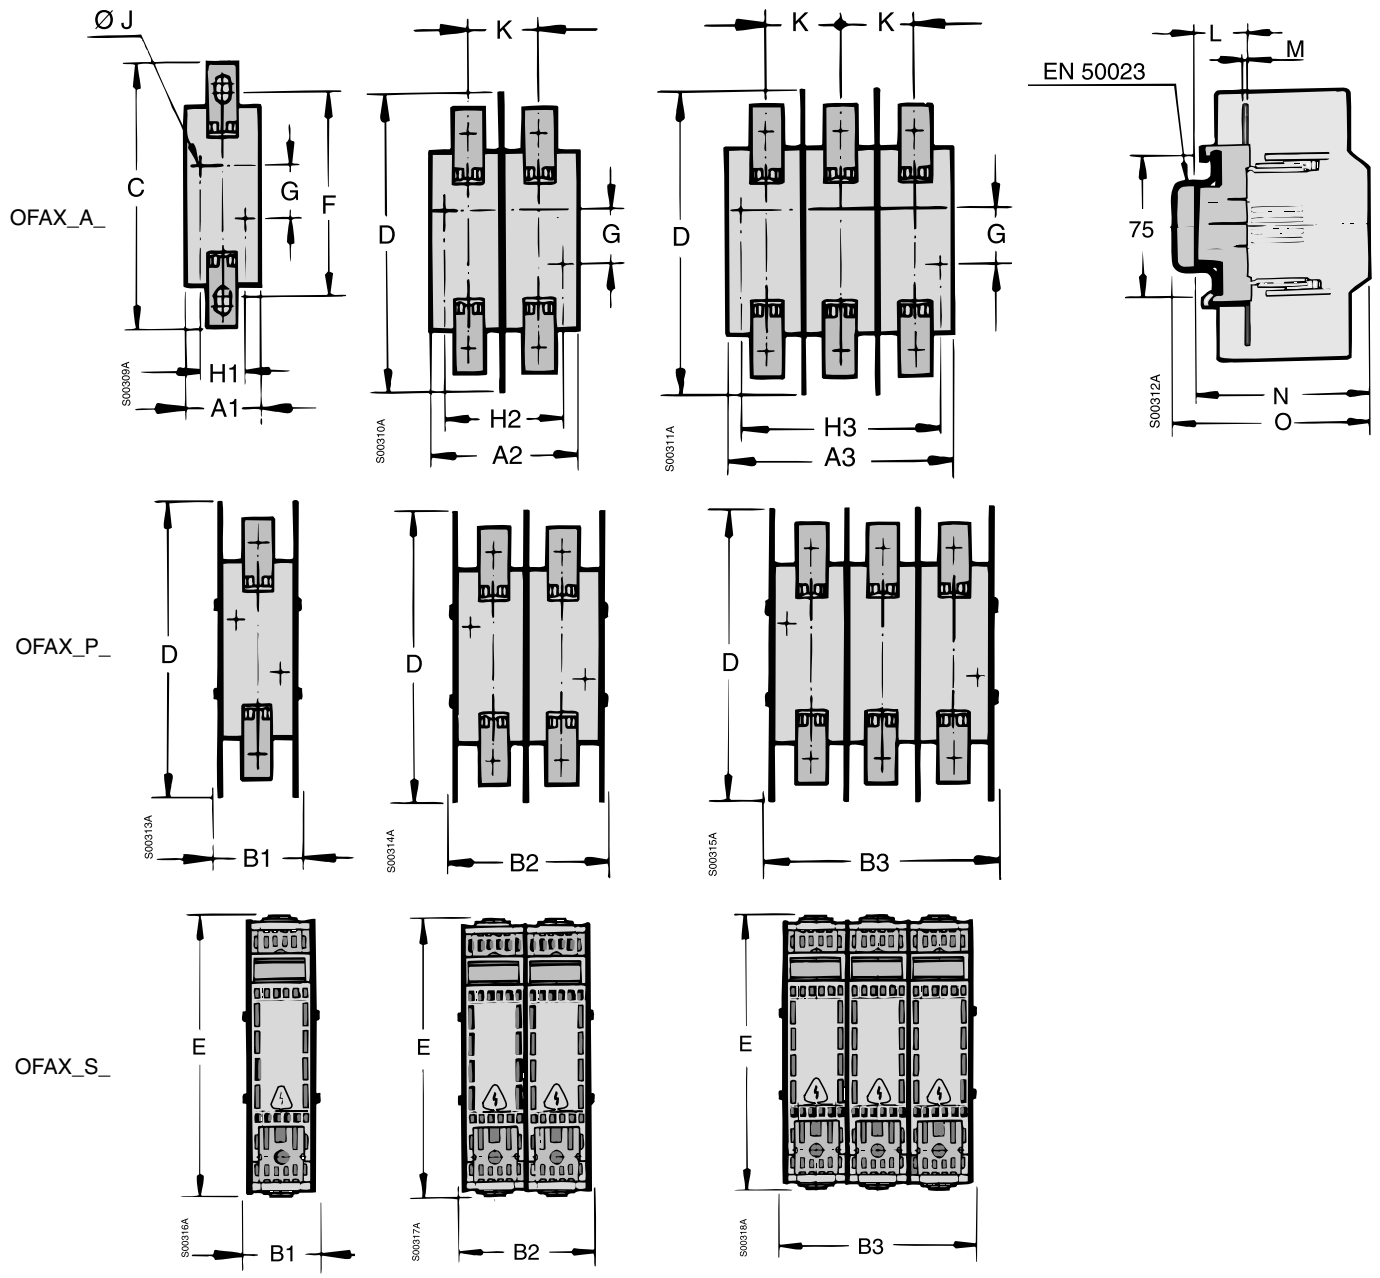

BaseLine

OFAX Держатели предохранителей

Габаритные чертежи