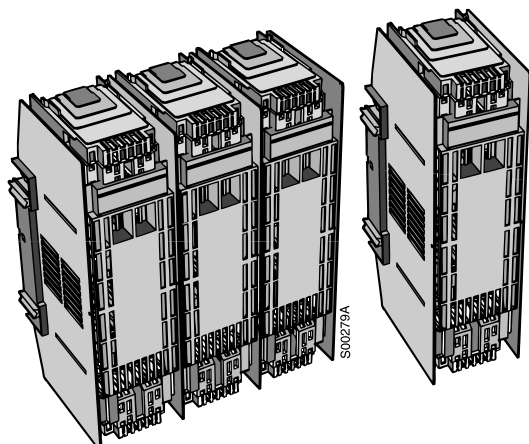

Держатель предохранителей OFAX имеет модели 1– 2– 3– полюсного открытого типа или полностью защищенные IP 20 модели. Однополюсные модели с размерами 1, 2, и 3 могут подсоединяться друг к другу с помощью разнообразных вспомогательных деталей для за-

щиты рабочих элементов, межфазных разделителей клеммных крышек и крышек плавких вставок. Полюса размера 3 устанавливаются блоком с использованием отдельной соединительной детали.

Размер 4a существует как одно– полюсный вариант и как два разных трех– полюсных варианта с отдельными крышками для плавких вставок или с одной крышкой.

Характеристики

Модель	Размер по МЭК	In (A)	Размер плавкой вставки
OFAX 00_	00	160	000, 00
OFAX 1_	1	250	0, 1
OFAX 2_	2	400	1, 2
OFAX 3_	3	630	2, 3
OFAX 4A_	4a	1250	4a

Удобство и скорость установки

- Полная защита IP 20
- Удобство и скорость установки
 - установка на DIN–рейках или крепление на винтах
 - сборка прищелкиванием
 - экономия места в результате использования встроенной клеммы 2, 5 мм², которую можно использовать для измерений или управления процессом
- Противоударный контакт плавкой вставки, контактные пружины из нержавеющей стали