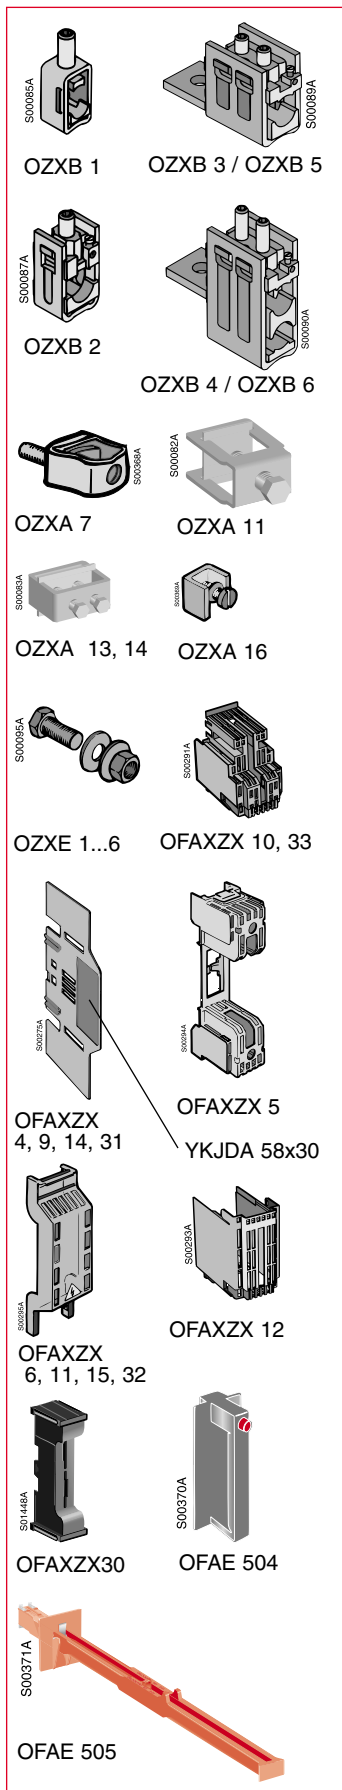

BaseLine

OFAX Держатель предохранителей

Характеристики и информация для оформления заказа, Аксессуары

Аксессуары, кабельные зажимы ¹⁾

Используется с держателями размером	Ширина клеммы [мм]	Примечания	Тип	Код заказа	Кол-во в упаковке [шт]
Комплект клемм для алюминиевых и медных кабелей					
00	15	10...70 mm² Al/Cu	OZXB 1	1SCA022119R7450	3
00_L	20	25...120 mm² Al/Cu	OZXB 2	1SCA022119R7610	3
1, 2, 3	25,30,40	70...185 mm² Al/Cu	OZXB 3	1SCA022136R8100	3
1, 2, 3	25,30,40	2x(70...185) mm² Al/Cu	OZXB 4	1SCA022137R4760	3
1, 2, 3	25,30,40	120...300 mm² Al/Cu	OZXB 5	1SCA022137R2470	3
3	40	2x(120...300) mm² Al/Cu	OZXB 6	1SCA022137R4920	3
Комплект клемм для медных кабелей					
00	15	1.5...25 mm² Cu	OZXA 16	1SCA022024R4340	6
00	15	1.5...70 mm² Cu	OZXA 7	1SCA022052R2760	6
1	25	70...120 mm² Cu	OZXA 11	1SCA022025R6940	6
2	30	150...240 mm² Cu 2 x(70...150) mm² Cu	OZXA 13	1SCA022008R7730	6
3	40	240 mm² Cu 2 x(95...185) mm² Cu	OZXA 14	1SCA022008R7810	6
Комплект болтов для клемм					
00	15	M6 x 20 mm	OZXE 4	1SCA022008R8200	6
00_L	20	M8 x 20 mm	OZXE 1	1SCA022008R7900	6
1, 2	25,30	M8 x 30 mm	OZXE 5	1SCA022008R8380	6
1, 2	25,30	M10 x 30 mm	OZXE 2	1SCA022008R8030	6
1, 2, 3	25,30,40	M10 x 40 mm	OZXE 6	1SCA022008R8460	6
3	40	M12 x 40 mm	OZXE 3	1SCA022008R8110	6

Аксессуары

Используется с держателями размером	Тип	Код заказа	Кол-во упаковке (шт)
Межфазные перегородки			
00	OFAXZX4	1SCA022641R0930	10
1	OFAXZX9	1SCA022641R1400	10
2	OFAXZX14	1SCA022641R2390	10
3	OFAXZX31	1SCA022627R8720	2
Клеммные крышки			
00	OFAXZX5	1SCA022641R1740	10
1, 2	OFAXZX10	1SCA022641R1910	20
3	OFAXZX33	1SCA022627R8990	6
Крышки для плавких вставок			
00	OFAXZX6	1SCA022112R4730	10
1	OFAXZX11	1SCA022172R2550	10
2	OFAXZX15	1SCA022172R3360	10
3	OFAXZX32	1SCA022627R8810	3
Дополнительное удлинение клеммной крышки			
1, 2	OFAXZX12	1SCA022172R2710	20
Коннектор ²⁾			
3	OFAXZX30	1SCA022627R8640	2
Пластина с лейблом			
00, 1, 2	YKJDA58X30	1SCA022109R8390	1

Ручки для извлечения предохранителей

Используется с держателями размером	Тип	Код заказа	Кол-во упаковке (шт)
00, 1, 2, 3	OFAE 504	1SCA022007R6880	1
00, 1, 2, 3	OFAE 505	1SCA022137R0770	1

Держатель

Используется с	Тип	Номер заказа	Кол-во упаковке (шт)
OFAE 504	OFAE5/20	1SCA022687R7190	20

¹⁾ Заказывается дополнительно

²⁾ Для взаимного подсоединения полюсов