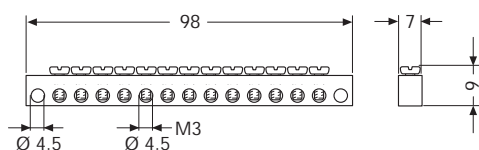

Габаритные размеры

Аксессуары

Клеммные рейки

12 532

Рекомендованная конфигурация клеммников

Код клеммника в сборе	Держатель	Шина	Упаковка
12,490	12 538x2	12 531x2	10/60
12,491	12 539x2	12 531x2	10/60
12,492	12 540x1	12 531x1 + 12 532x1	10/40
12,493	12 540x2	12 534x2	10/40
12,494	12 540x2	12 533x2	10/40
12,495	12 541x1	12 532x2	10/40
12,497	12 543x2	12 535x2	10/40
12,498	12 543x1	12 531x1 + 12 535x1	10/40
12,501	12 542x2	12 535x2	5/20
12,503	12 542x1	12 531x1 + 12 534x1	10/40
12,504	12 541x2	12 531x2 + 12 533x2	10/40
12,505	12 541x2	12 531x2 + 12 534x2	10/40
12,506	12 542x2	12 532x2 + 12 535x2	5/20
12,507	12 543x2	12 534x2	10/40