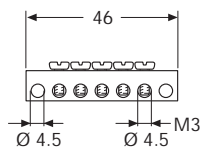

Габаритные размеры

Аксессуары

Клеммные рейки

12 531