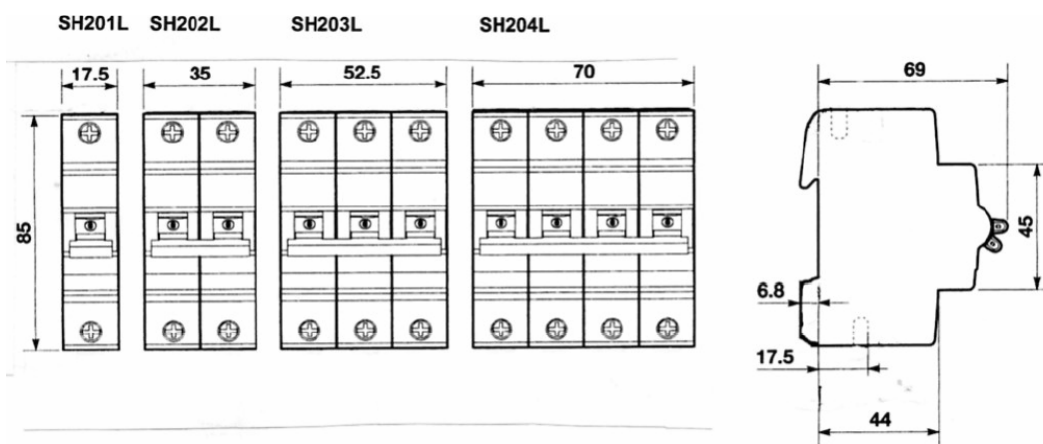

АВТОМАТИЧЕСКИЕ ВЫКЛЮЧАТЕЛИ СЕРИИ SH200L

- Надежная защита от сверхтоков от компании АББ.
- Гамма номинальных токов (6-40 А) и характеристика отключения (С) позволяет рекомендовать эту серию автоматических выключателей для установки в жилищном секторе.

Автоматические выключатели - стандарт IEC/EN 60898, ном.напряжение Ue=230/400В, ном.отключающая способность I_{сн}=4500А, время-токовая характеристика С (5I_н≤I_м≤10I_н), клеммы верх/низ 25мм², затягивающее усилие 2,5Нм, электр.износостойкость 10000 циклов, мех.износостойкость 20000 циклов, температура окружающей среды -25...+55°С, подключение питающего напряжения – сверху или снизу, монтажное положение – любое, вес одного полюса 125грам.

Тип (код заказа)	Номинальный ток, А кривая отключ. С	ЕАН код	Кол-во модулей	Упаков., шт.
SH201L C6	6	4016779632935	1	10
SH201L C10	10	4016779632966	1	10
SH201L C16	16	4016779633000	1	10
SH201L C20	20	4016779633024	1	10
SH201L C25	25	4016779633048	1	10
SH201L C32	32	4016779633062	1	10
SH201L C40	40	4016779633086	1	10
SH202L C6	6	4016779633277	2	5
SH202L C10	10	4016779633307	2	5
SH202L C16	16	4016779633345	2	5
SH202L C20	20	4016779633369	2	5
SH202L C25	25	4016779633383	2	5
SH202L C32	32	4016779633406	2	5
SH202L C40	40	4016779633420	2	5
SH203L C6	6	4016779633444	3	1
SH203L C10	10	4016779633475	3	1
SH203L C16	16	4016779633512	3	1
SH203L C20	20	4016779633536	3	1
SH203L C25	25	4016779633550	3	1
SH203L C32	32	4016779633574	3	1
SH203L C40	40	4016779633598	3	1
SH204L C6	6	4016779633789	4	1
SH204L C10	10	4016779633819	4	1
SH204L C16	16	4016779633857	4	1
SH204L C20	20	4016779633871	4	1
SH204L C25	25	4016779633895	4	1
SH204L C32	32	4016779633918	4	1
SH204L C40	40	4016779633932	4	1

Шинные разводки

Тип	Код заказа	ЕАН код	Кол-во штыр.	Сечение мм²	Последоват. фаз	Торцевые заглушки	Упаков., шт.
PSH 1/12	2CDL110001R1012	4016779651868	12	10	L1-L1-...	PSH-END 1.1	50
PSH 1/60	2CDL110001R1060	4016779651875	60	10	L1-L1-...	PSH-END 1.1	20
PSH 2/12	2CDL120001R1012	4016779651882	12	10	L1-L2-L1-...	включены	50
PSH 2/58	2CDL120001R1058	4016779651899	58	10	L1-L2-L1-...	PSH-END	10
PSH 3/12	2CDL130001R1012	4016779651905	12	10	L1-L2-L3-L1-..	включены	50
PSH 3/60	2CDL130001R1060	4016779651912	60	10	L1-L2-L3-L1-..	PSH-END	10
PSH 4/12	2CDL140001R1012	4016779651929	12	10	L1-L2-L3-N-..	включены	30
PSH 4/60	2CDL140001R1060	4016779651936	60	10	L1-L2-L3-N-..	PSH-END 1	10

Торцевые заглушки

Тип	Код заказа	ЕАН код	Упаков., шт.
PSH-END 1.1	2CDL100011R0011	4016779653169	50
PSH-END	2CDL200001R0002	4016779653176	50
PSH-END 1	2CDL200110R0001	4016779653183	50

АББ Индустри и Стройтехника

117997, Москва,
ул. Профсоюзная, 23
Тел.: 495 956-93-93
Факс: 495 913-96-95

620062, Екатеринбург,
ул. Гагарина, 8
Тел.: 343 376-25-66,
Факс: 343 376-25-67

420021, Казань,
ул. Парижской Коммуны,
26
Тел: 843 292-39-71
Факс: 843 292-39-21

344002, Ростов-на-Дону,
ул. Пушкинская, 72а
Тел.: 863 255-97-51

394006, Воронеж,
ул. Свободы, 73
Тел.: 4732 39 31 60
Факс: 4732 39 31 70

193029, Санкт-Петербург,
Б. Смоленский пр., 6
Тел.: 812 326-99-15
Факс: 812 326-99-16

664050, Иркутск,
ул. Байкальская, 291
Тел.: 3952 56-34-58
Факс: 3952 56-34-59

603093, Нижний Новгород,
ул. Родионова, 23
Тел.: 8312 61-91-02
Факс: 8312 61-91-64

630099, Новосибирск,
Красный проспект, 28
Тел.: 383 223-18-11
Факс: 383 223-47-68

ruibs@ru.abb.com