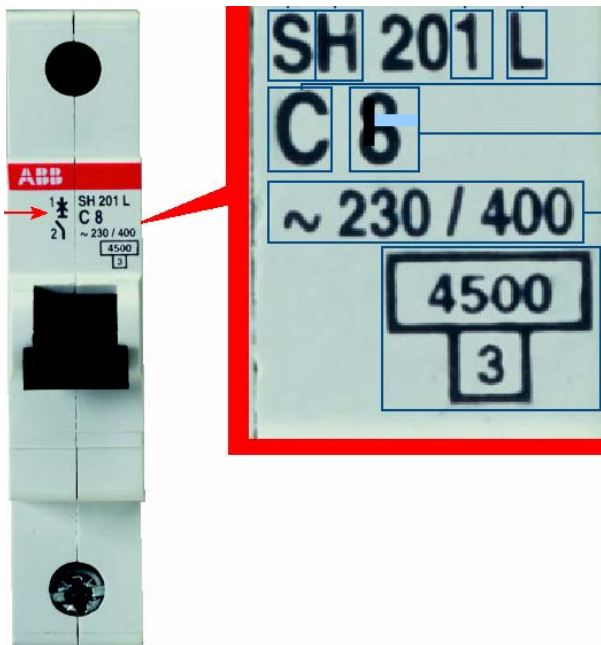

Автоматические выключатели - стандарт IEC/EN 60898, ном.напряжение Ue=230/400В, ном.отключающая способность I_{сн}=4500А, время-токовая характеристика С (5I_н≤I_м≤10I_н), клеммы верх/низ 25мм², затягивающее усилие 2,5Нм, электр.износостойкость 10000 циклов, мех.износостойкость 20000 циклов, температура окружающей среды -25...+55°С, подключение питающего напряжения – сверху или снизу, монтажное положение – любое, вес одного полюса 125грам.

Тип (код заказа)	Номинальный ток, А кривая отключ. С	ЕАН код	Кол-во модулей	Упаков., шт.
SH201L C6	6	4016779632935	1	10
SH201L C10	10	4016779632966	1	10
SH201L C16	16	4016779633000	1	10
SH201L C20	20	4016779633024	1	10
SH201L C25	25	4016779633048	1	10
SH201L C32	32	4016779633062	1	10
SH201L C40	40	4016779633086	1	10
SH202L C6	6	4016779633277	2	5
SH202L C10	10	4016779633307	2	5
SH202L C16	16	4016779633345	2	5
SH202L C20	20	4016779633369	2	5
SH202L C25	25	4016779633383	2	5
SH202L C32	32	4016779633406	2	5
SH202L C40	40	4016779633420	2	5
SH203L C6	6	4016779633444	3	1
SH203L C10	10	4016779633475	3	1
SH203L C16	16	4016779633512	3	1
SH203L C20	20	4016779633536	3	1
SH203L C25	25	4016779633550	3	1
SH203L C32	32	4016779633574	3	1
SH203L C40	40	4016779633598	3	1
SH204L C6	6	4016779633789	4	1
SH204L C10	10	4016779633819	4	1
SH204L C16	16	4016779633857	4	1
SH204L C20	20	4016779633871	4	1
SH204L C25	25	4016779633895	4	1
SH204L C32	32	4016779633918	4	1
SH204L C40	40	4016779633932	4	1