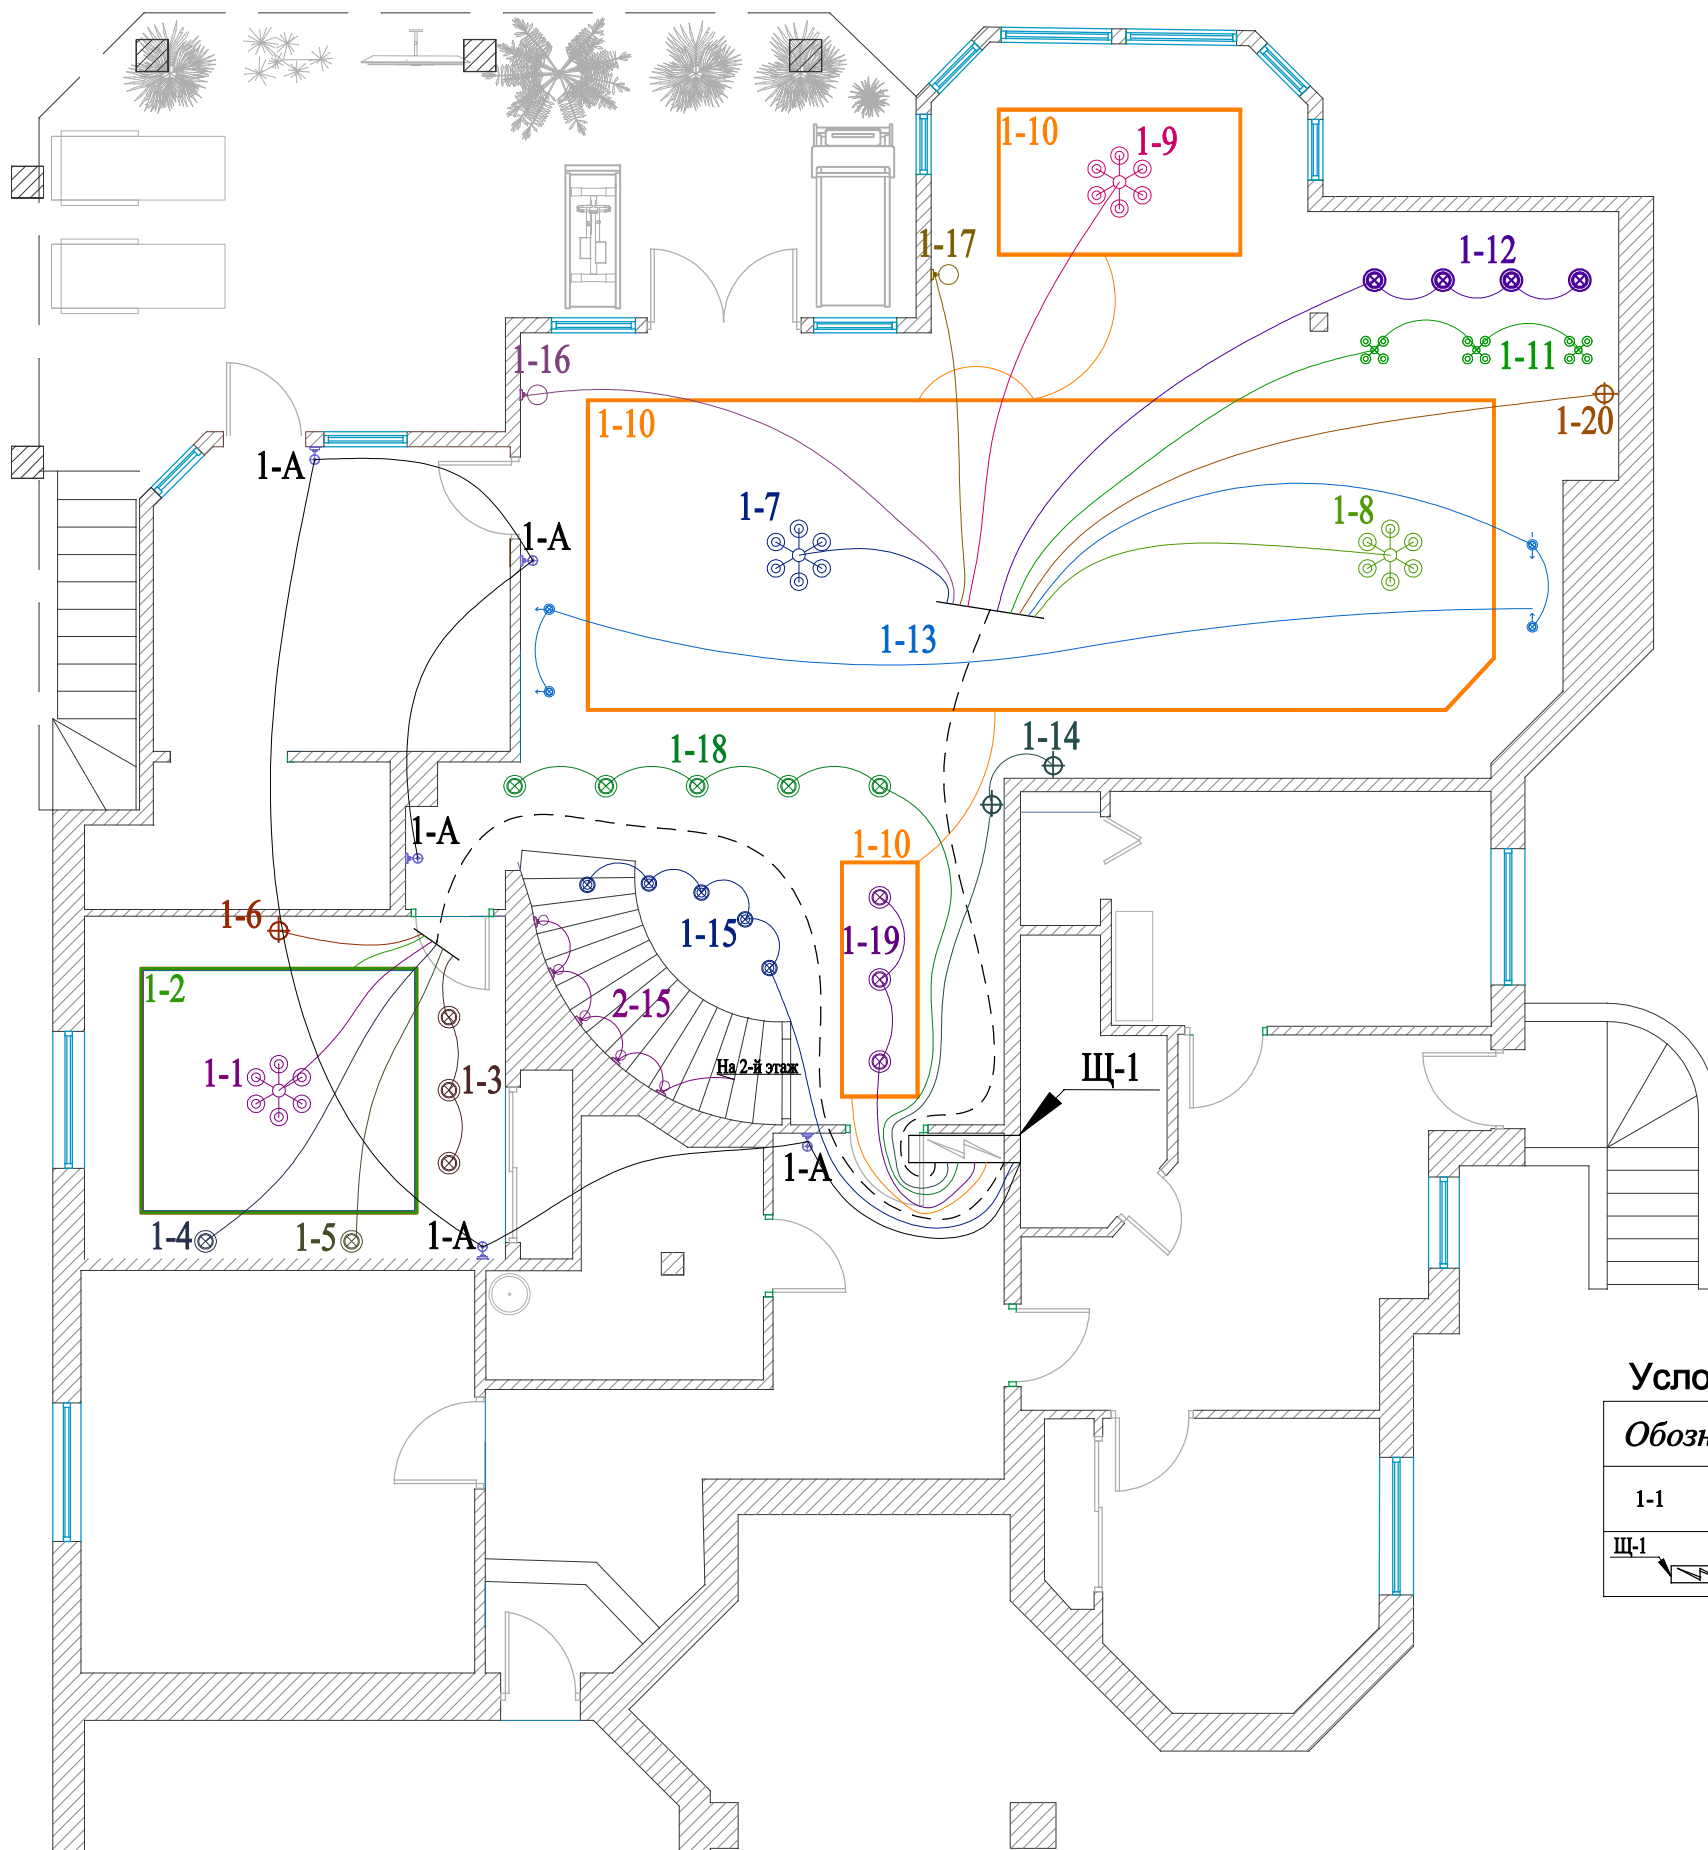

| | | | | | |
|-------------|----------------|-------------|--|--|--|
| Инв N подл. | Подпись и дата | Взам. инв N | | | |
|-------------|----------------|-------------|--|--|--|

Условные обозначения

| Обозн. | Описание |
|--------|--------------------------------------------|
| 1-1 | Номер группы в щите Щ-1 (номер на чертеже) |
| Щ-1 | Щит автоматизации |

Примечание:
Димируемые светильники-1-1; 1-7; 1-8

Примечание:
 1. Проводку выполнить кабелем ВВГнг-LS 3x1.5 мм²;
 2. Сеть освещения проложить за подвесными потолками кабелем в трубах ПВХ D=20мм с креплением скобами к перекрытиям, сечением и марки соответствующей данному проекту;
 3. Каждое отдельное включение ведется отдельно от распределительного щитка, где располагается коммутационная аппаратура системы MY HOME и защитная отключающая аппаратура;
 4. После выполнения электромонтажных работ, выполнить исполнительную документацию, с нанесением трасс. Предоставить акт на скрытые работы.

- ⊗ ⊙ -св-ки от застройщика
- ⊗ ⊙ -св-к потолочный, встроенный.
- ⊗ ⊙ -св-к потолочный, накладной.
- ⊗ ⊙ -св-к настенный
- ⊗ ⊙ -прожектор, накладной, поворотный
- ⊗ ⊙ -св-к встраиваемый, галоген
- ⊗ ⊙ -св-к подвесной
- ⊗ ⊙ -люстра
- ⊗ ⊙ -св-к настенный, встроенный, дежурный
- ⊗ ⊙ -св-к настенный светодиодный, встроенный, над ступенями
- -контурная подсветка потолка