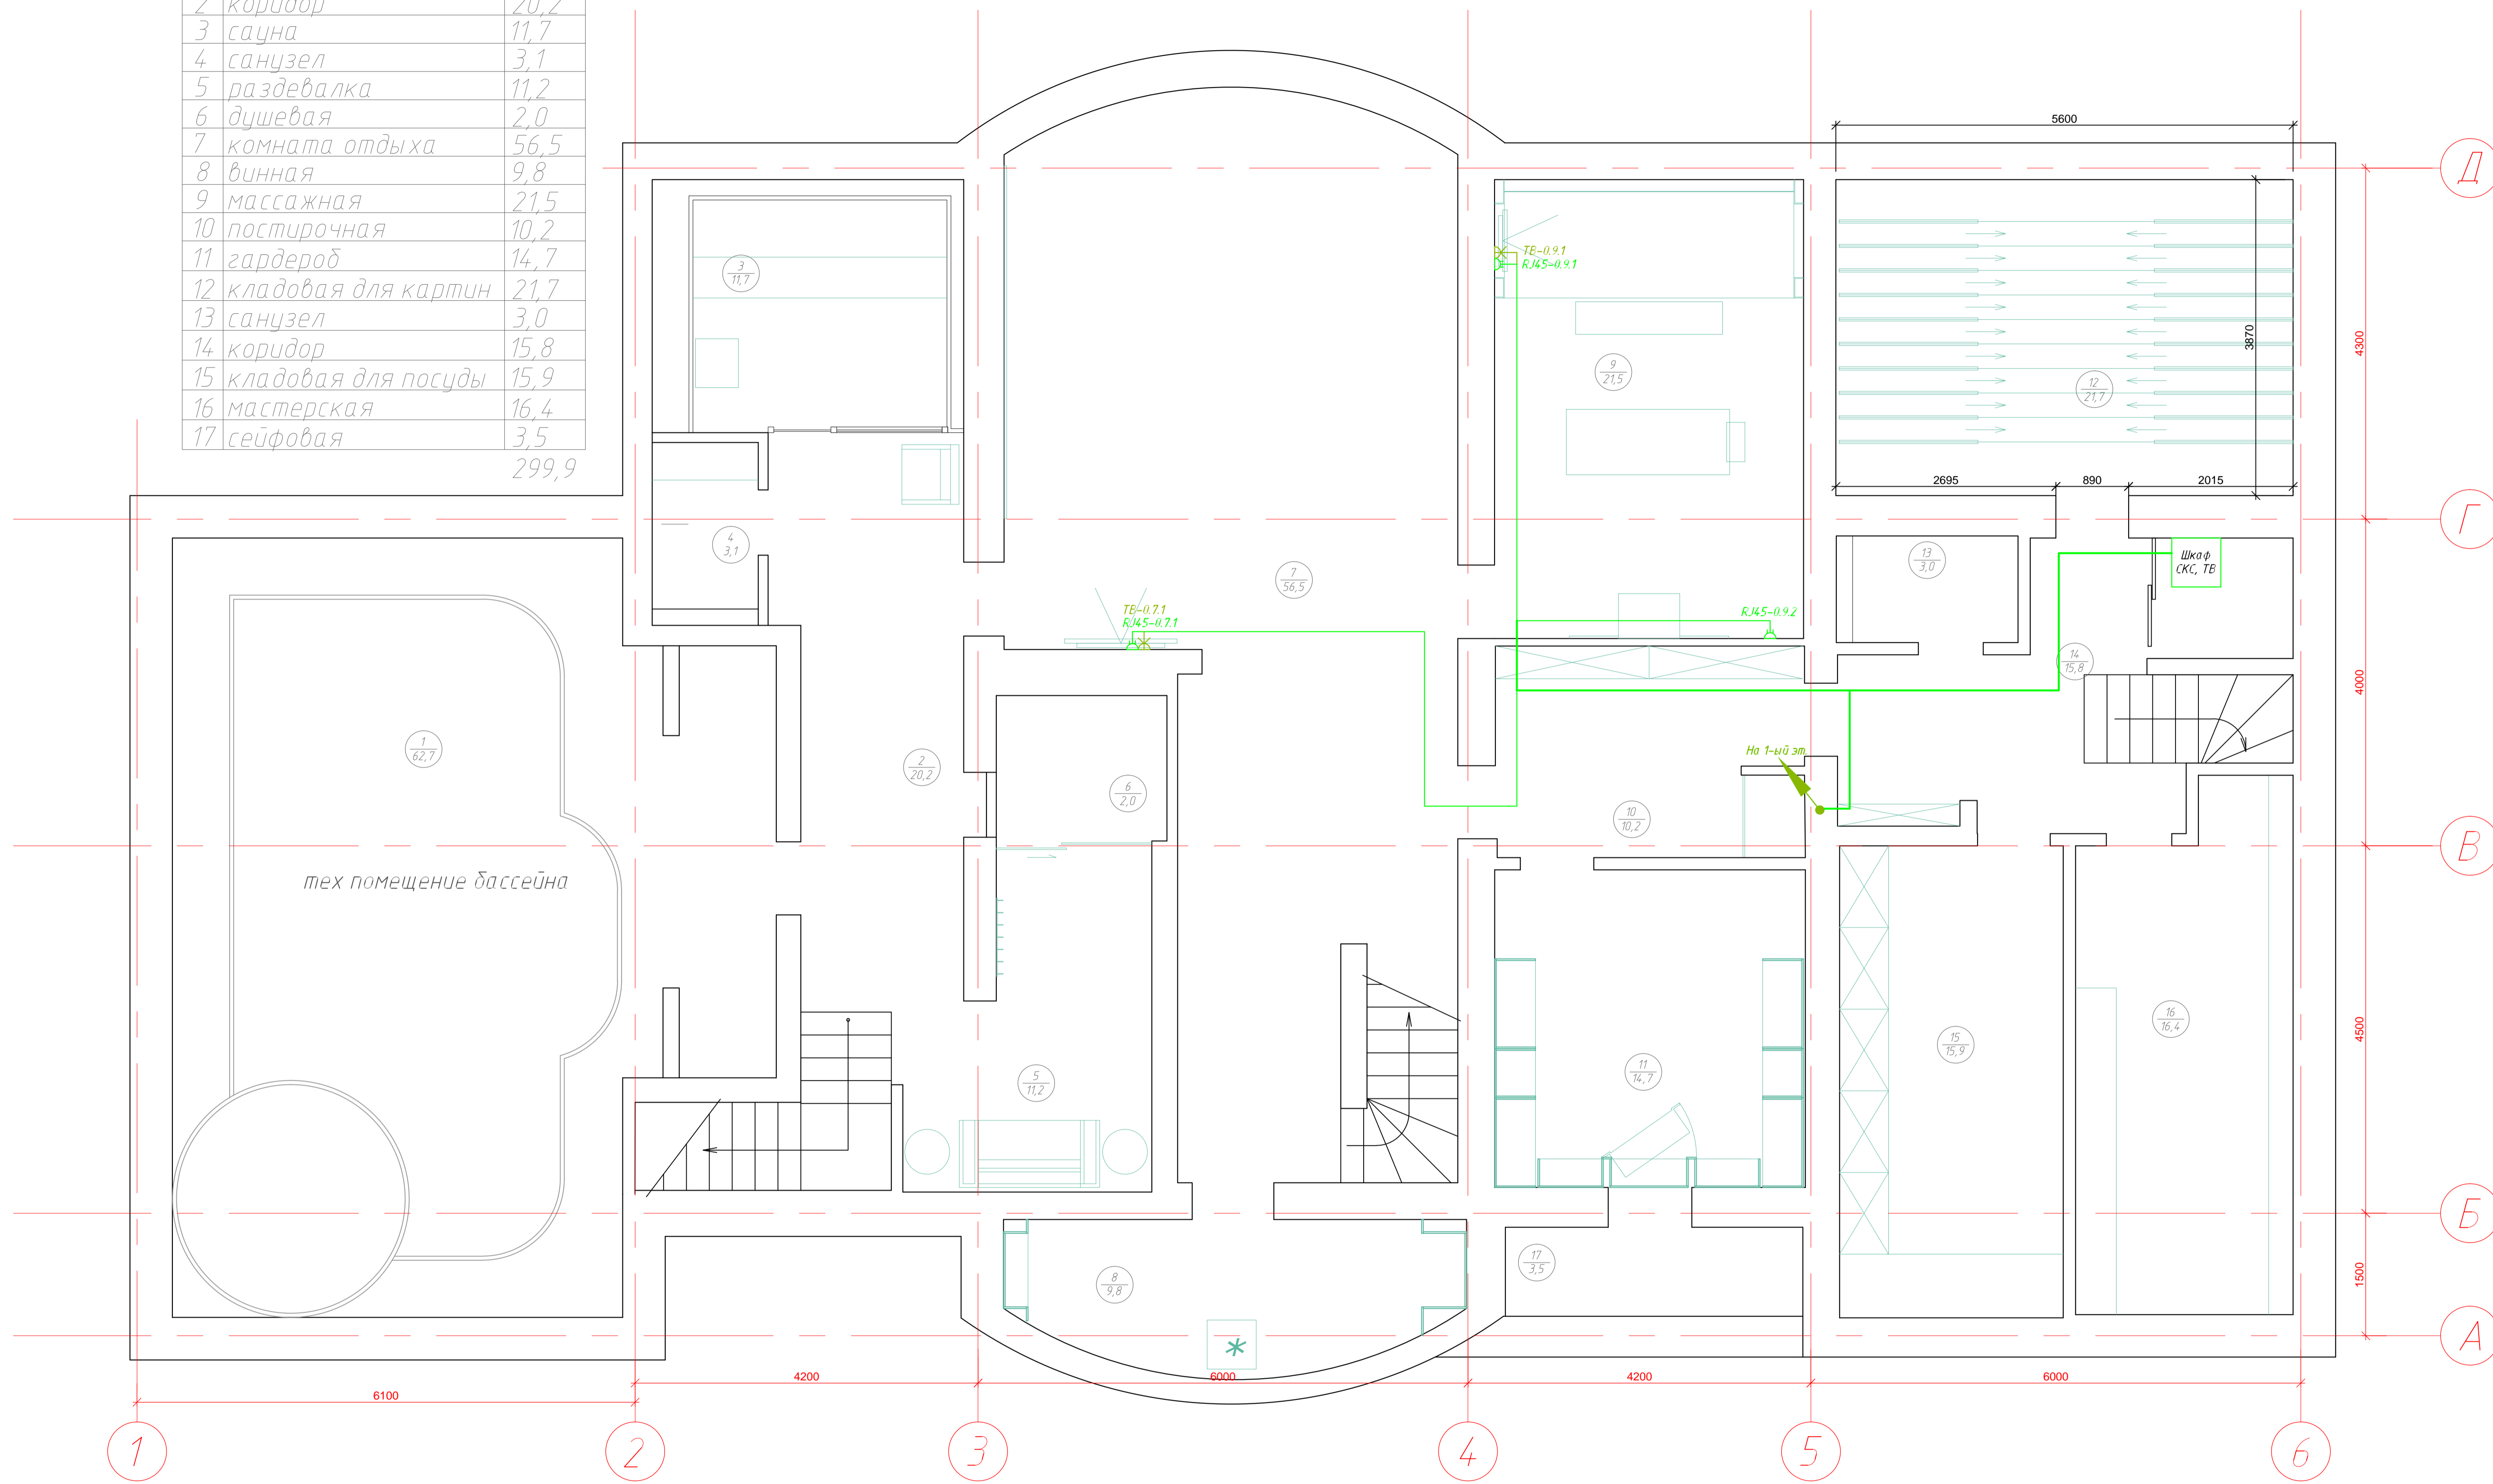

Экспликация

	наименование	м2
1	тех.помещение	62,7
2	коридор	20,2
3	сауна	11,7
4	санузел	3,1
5	раздевалка	11,2
6	душевая	2,0
7	комната отдыха	56,5
8	винная	9,8
9	массажная	21,5
10	постирочная	10,2
11	гардероб	14,7
12	кладовая для картин	21,7
13	санузел	3,0
14	коридор	15,8
15	кладовая для посуды	15,9
16	мастерская	16,4
17	сейфовая	3,5
		299,9

- Розетка СКС на 2 порта
- Розетка телевизионная TV-FM-SAT
- Выбод для системы мультимедиа

1. Прокладку кабелей СКС и ТВ выполнять скрытно.
 2. Розетки ТВ и СКС установить по месту на одном уровне с электророзетками, если иное не указано на плане.

П11-ВТК-АК-04 19-СКС.ТВ					
Проект реконструкции индивидуальной жилой застройки, Московская область,					
Изм.	Кол.	Лист	Издок.	Подпись	Дата
ГИП		Володин			
Руковод.		Колышев			
Разраб.		Демидов			
Структурированная кабельная система, телевидение				Стадия	Лист
План цоколя				P	
Формат А1					