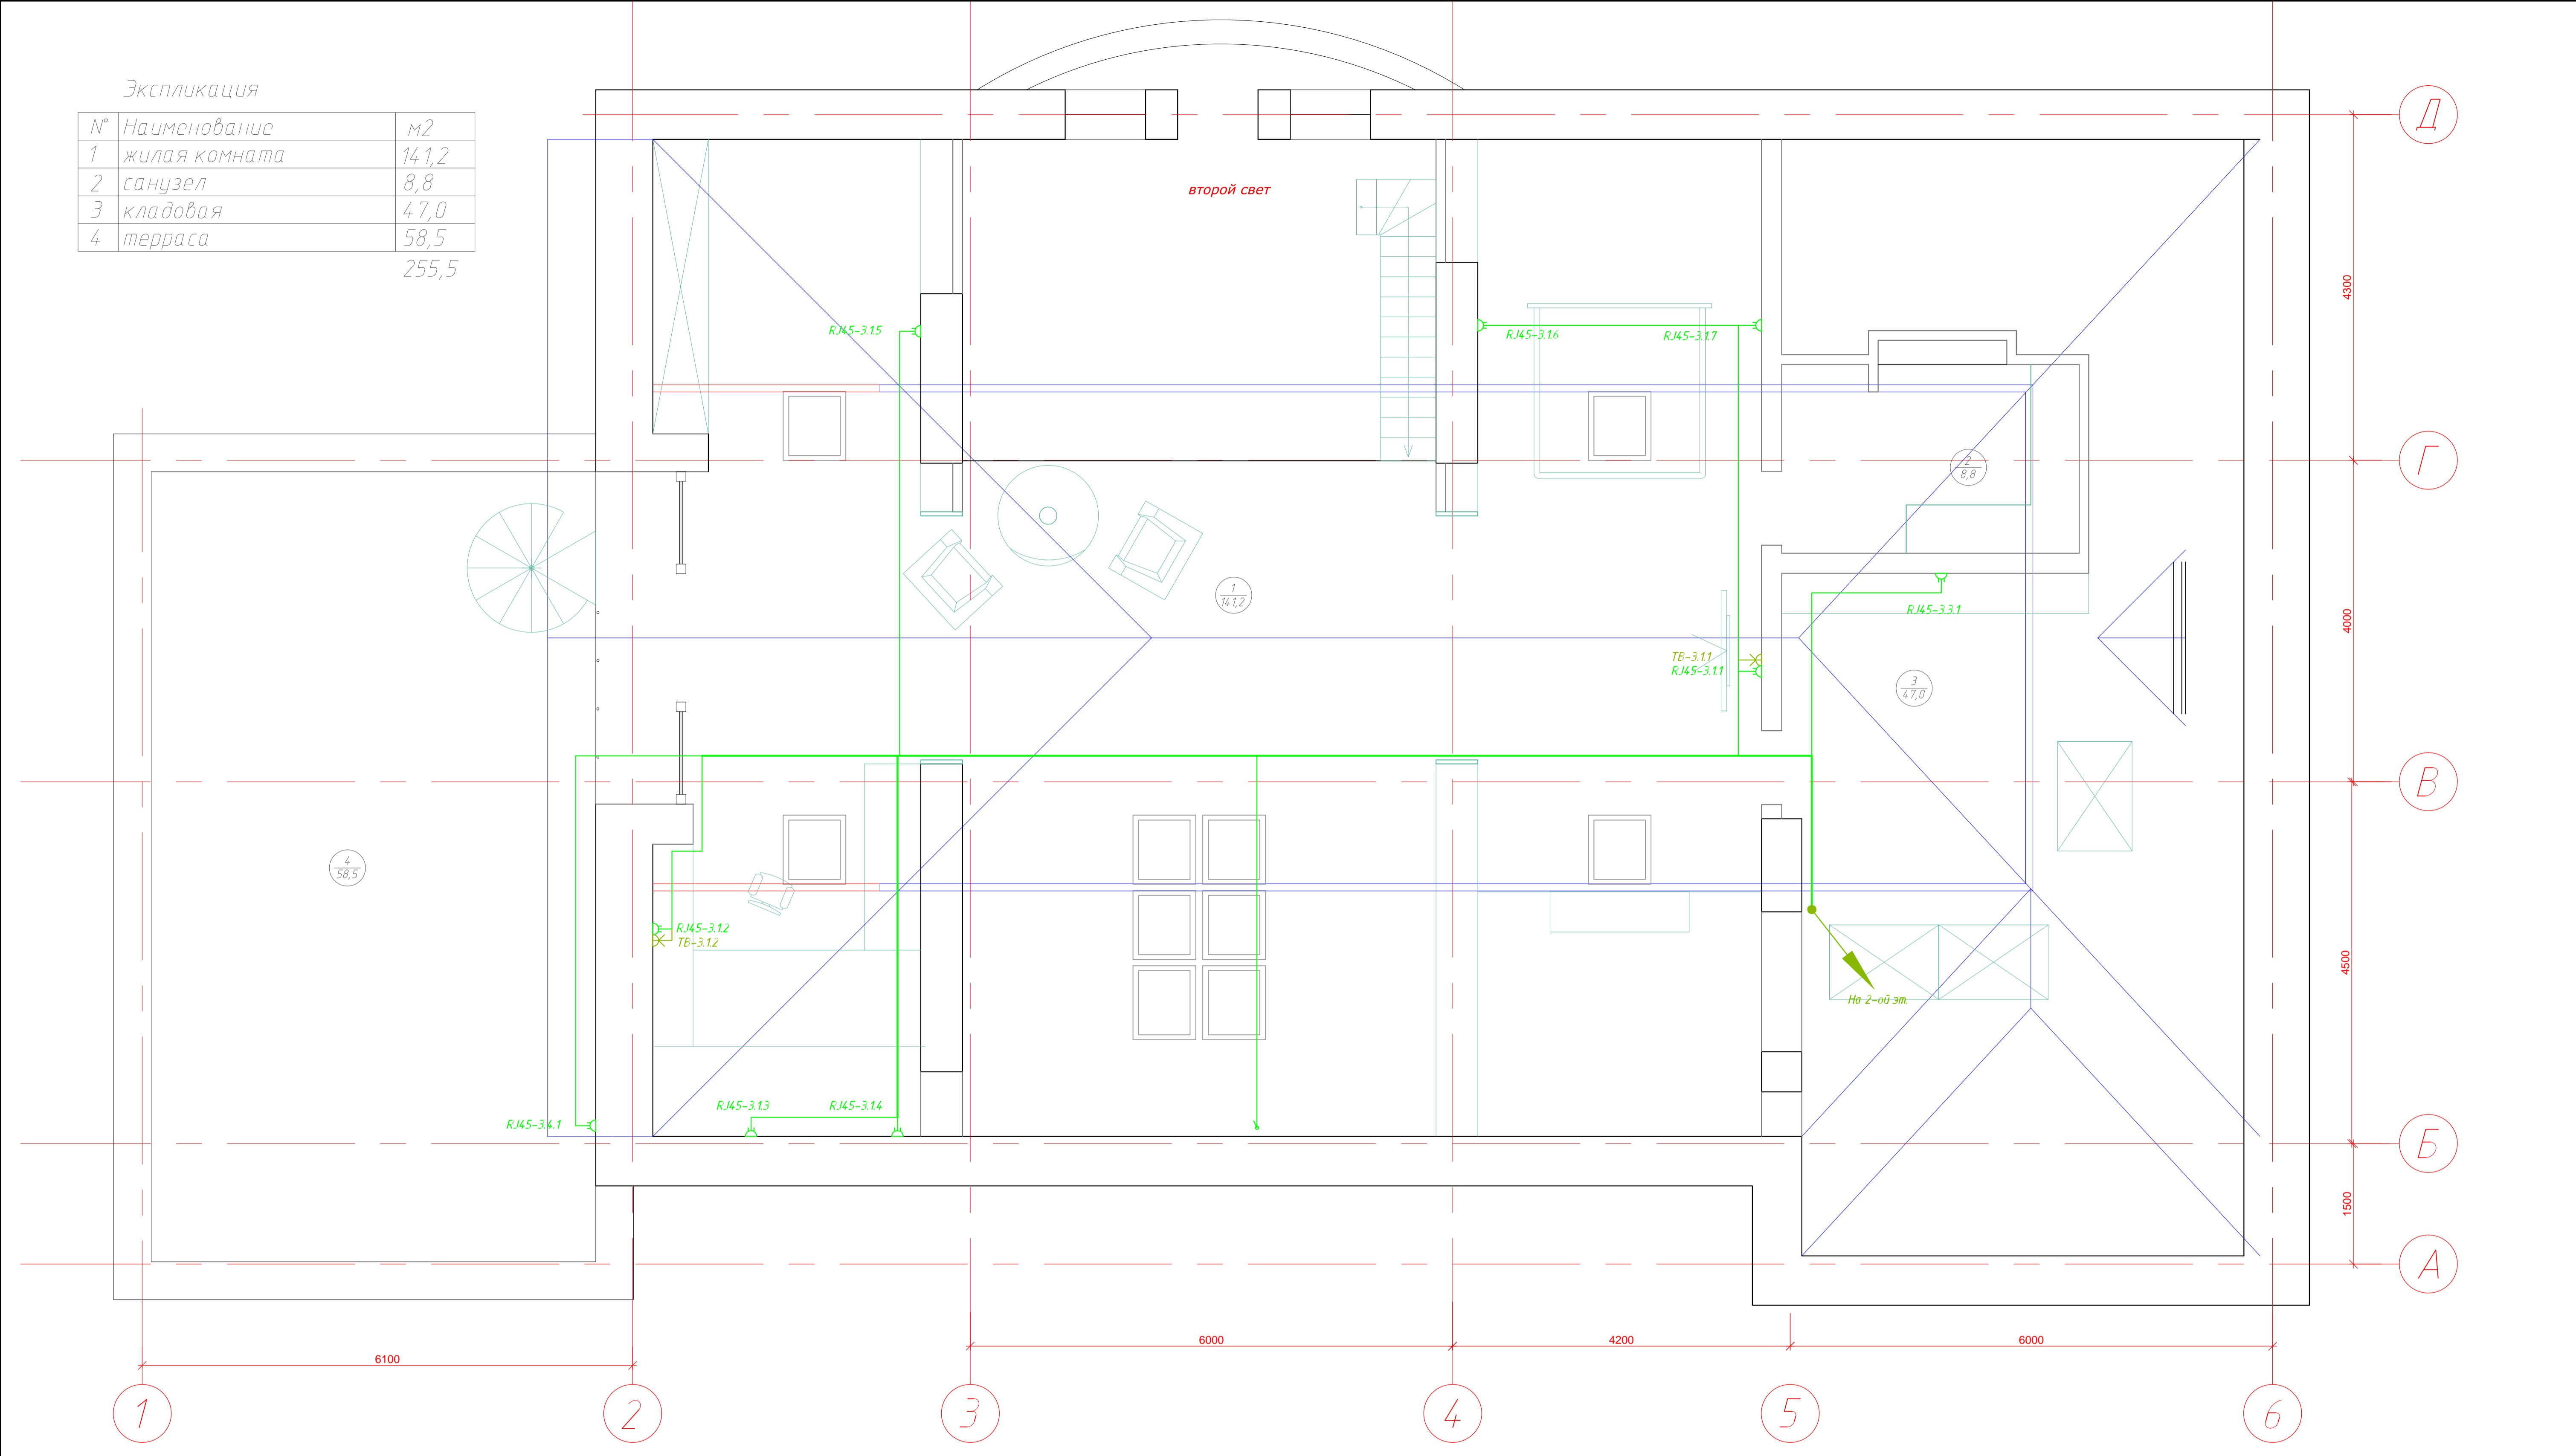

Экспликация

№	Наименование	м2
1	жилая комната	14,2
2	санузел	8,8
3	кладовая	47,0
4	терраса	58,5
		255,5

1. Прокладку кабелей СКС и ТВ выполнять скрытно.
2. Розетки ТВ и СКС установить по месту на одном уровне с электророзетками, если иное не указано на плане.

- Розетка СКС на 2 порта
- Розетка телевизионная TV-FM-SAT
- Выбор для системы мультимедиа

П11-ВТК-АК-04 19-СКС.ТВ					
Проект реконструкции индивидуальной жилой застройки, Московская область,					
Изм.	Кол.	Лист	Издок.	Подпись	Дата
ГИП		Володин			
Руковод.	Колышев				
Разраб.	Демидов				
Структурированная кабельная система, телевидение				Стадия	Лист
				Р	
План мансардного этажа					